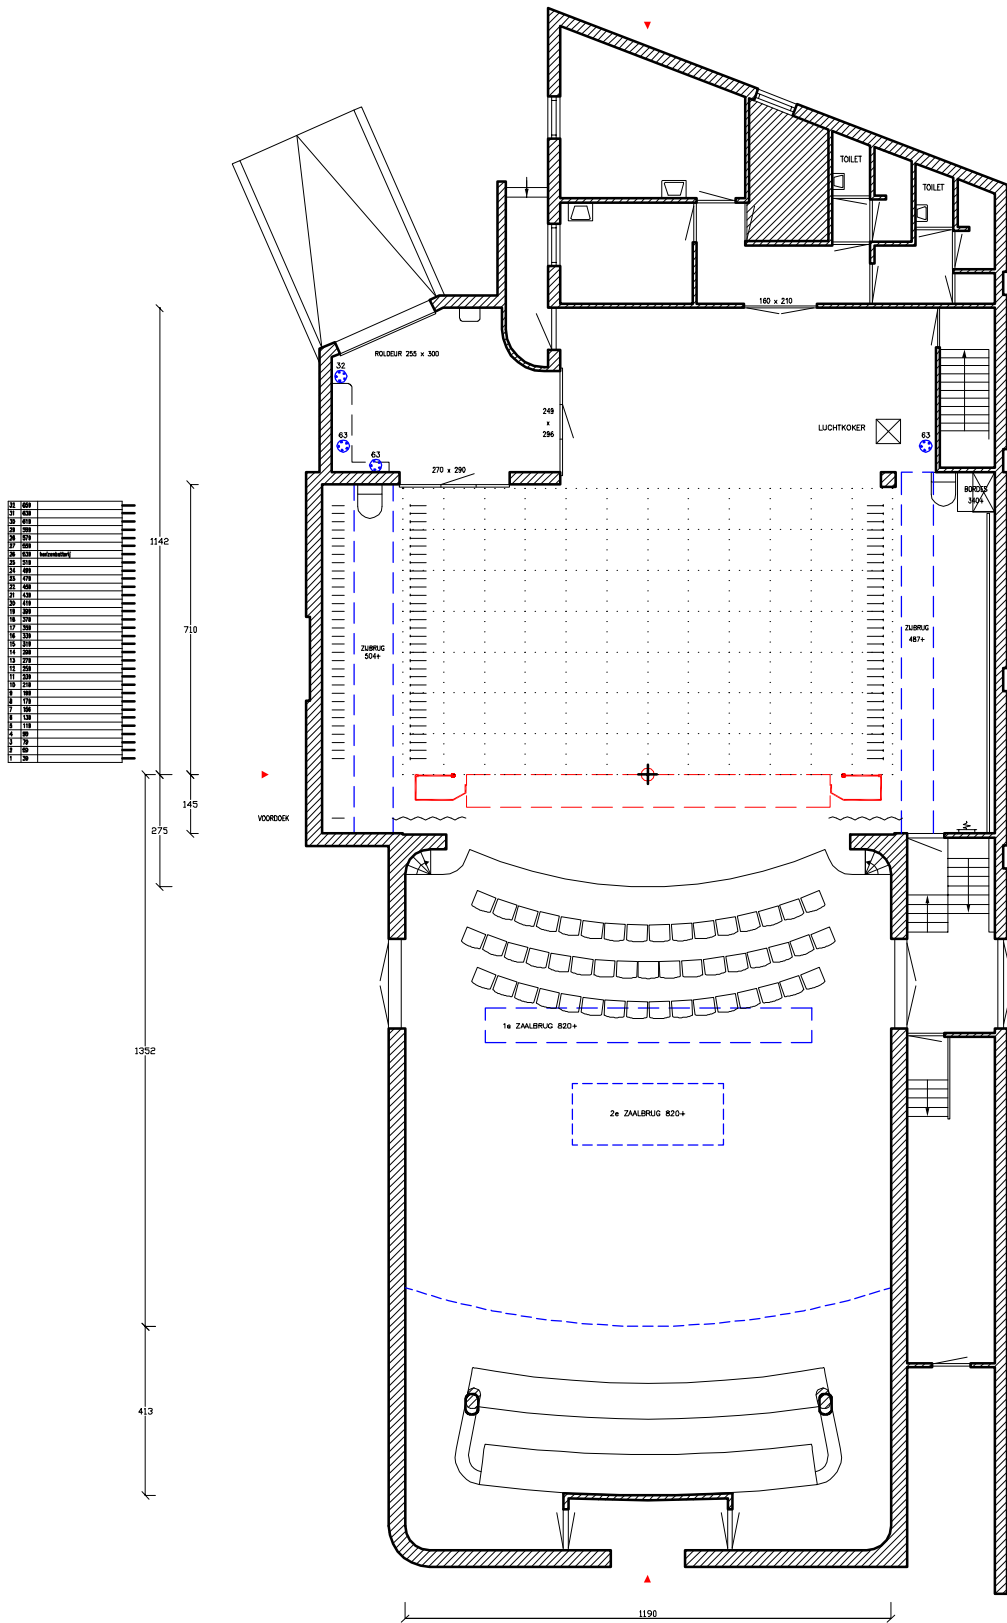

-562      -282      0      278      -568  
 ROLENTE 1180

1551  
 273      896      382

0 FEET 10 20 30  
 0 METER 5 10

Project: <b>POSTHUISTHEATER</b>			
Onderwerp: <b>HEERENVEEN PLATEGROND THEATERZAAL</b>			
Schaal: nvt	Datum:		
Formaat: A4	Rev. dat. 19-12-03		
Eenheid: CM	Get.: HB		
Tekeningnr. / Bestandsnaam:	HEE40PL	Fase:	C
KORTE LEIDSEWARSSTRAAT 12 1017 RC AMSTERDAM T 020-6266411 F 020-6266417			